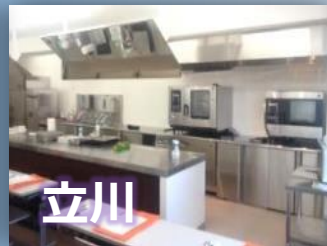

## プライベートデモンストレーションのご案内

いつもご愛顧を賜りまして厚く御礼申し上げます。  
現在のお困り事をホシザキキッチンスタジオで解決しませんか!?

高輪

中延

立川

甲府

### キッチンスタジオ

|     |           |                  |            |
|-----|-----------|------------------|------------|
| 本社  | 〒108-0074 | 東京都港区高輪2-20-32   | ホシザキ高輪ビル1F |
| 中延  | 〒142-0053 | 東京都品川区中延6-6-1    | プラチナコート中延  |
| 立川  | 〒190-0022 | 東京都立川市錦町3-6-9    | 鈴春錦町ビル4F   |
| 甲府  | 〒400-0046 | 山梨県甲府市下石田2-12-22 | ホシザキ東京甲府ビル |
| 富士山 | 〒403-0016 | 山梨県富士吉田市松山4-6-13 |            |